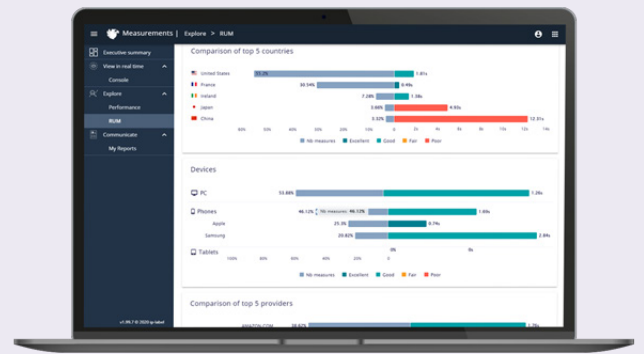

Una solución no intrusiva capaz de medir sus sistemas, incluso subcontratado

Una solución híbrida (RUM y Robot)

Las últimas innovaciones (Google Web Vitals, navegador reciente, Inteligencia artificial, etc.)

# Supervisión proactiva para anticipar las quejas de los usuarios

Nuestros robots ejecutan recorridos de usuario reales en sus aplicaciones, lo que le permite crear y supervisar contratos de servicio XLA / SLA entre su negocio y departamentos de TI, así como con sus proveedores. Estas rutas se realizan desde puestos de trabajo Windows, pero también desde terminales móviles reales de iPhone y Samsung. Ekara Web combina tres métodos de control (**DOM, imagen y OCR**) para permitirle administrar todos los casos, incluso los más complejos, en particular las aplicaciones de **una sola página**.

## Real User Monitoring: la experiencia real de sus usuarios

La tecnología RUM le ofrece un punto de vista incomparable en el corazón del navegador de sus usuarios de Internet. Te brinda la experiencia vivida de todos los usuarios de tus servicios digitales, para cada una de sus visitas.

El servicio RUM analiza el rendimiento por usted de acuerdo con el contexto de uso (tipo de terminal utilizado, versión de iOS y Android, calidad de la conexión).

Ekara Web es la combinación perfecta de RUM (Real User Monitoring) y Robot