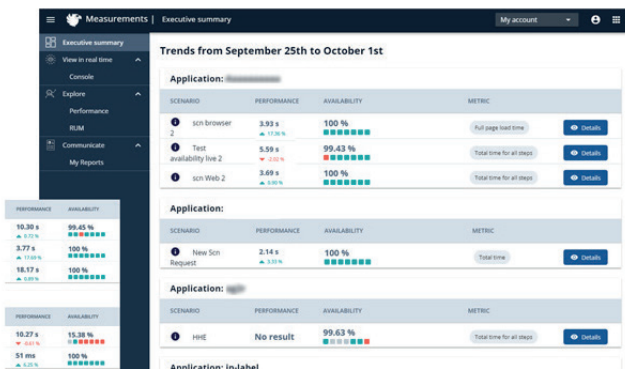

## Los beneficios de Ekara Web

La visión en tiempo real de la experiencia de sus usuarios de Internet en todo el mundo

Una medición objetiva indiscutible compartida por las líneas de negocio y TI

Identificación precisa del origen de las incidencias de aplicaciones

Una solución no intrusiva capaz de medir sus sistemas, incluso subcontratado

Una solución híbrida (RUM y Robot)

Las últimas innovaciones (Google Web Vitals, navegador reciente, Inteligencia artificial, etc.)

# Supervisión proactiva para anticipar las quejas de los usuarios

Nuestros robots ejecutan recorridos de usuario reales en sus aplicaciones, lo que le permite crear y supervisar contratos de servicio XLA / SLA entre su negocio y departamentos de TI, así como con sus proveedores. Estas rutas se realizan desde puestos de trabajo Windows, pero también desde terminales móviles reales de iPhone y Samsung. Ekara Web combina tres métodos de control (**DOM, imagen y OCR**) para permitirle administrar todos los casos, incluso los más complejos, en particular las aplicaciones de **una sola página**.